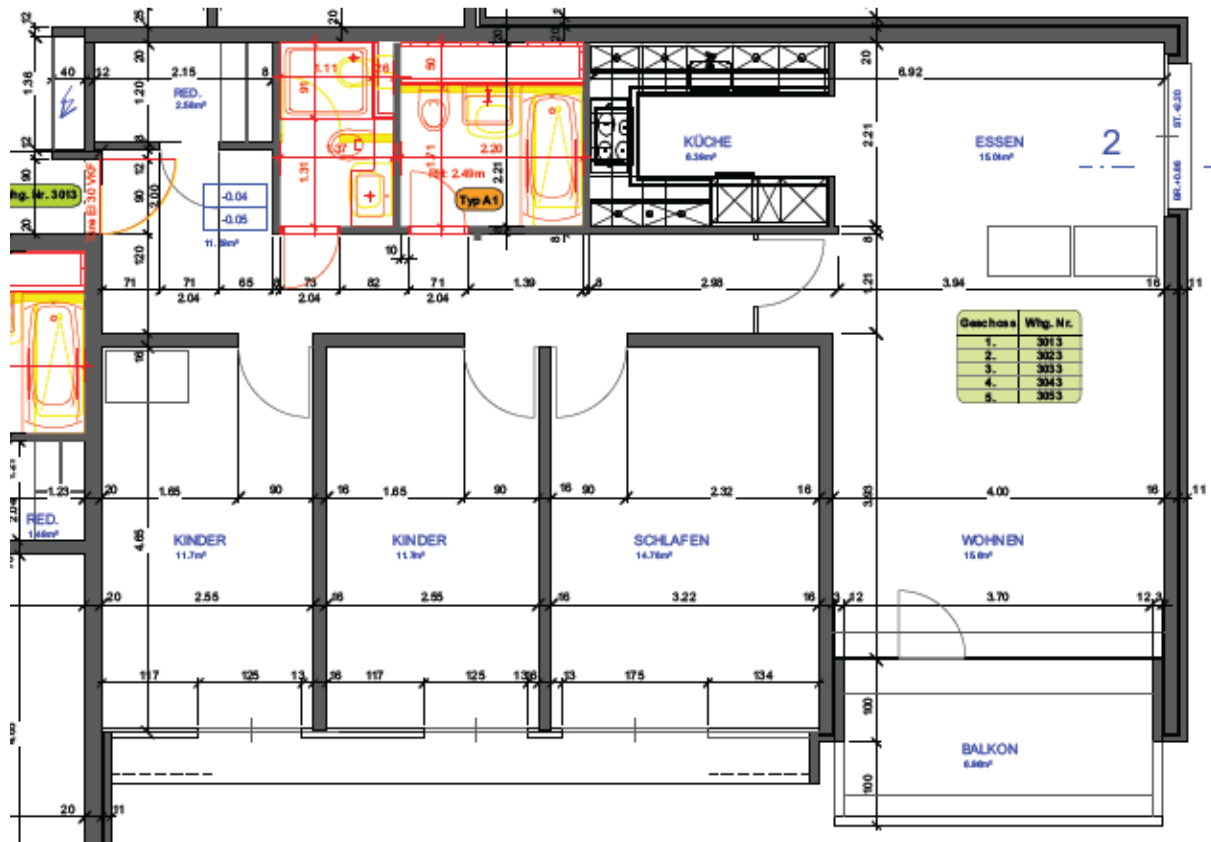

## Grundriss der Wohnungen 3003, 3013, 3023, 3033, 3043, 3053, 3063

Wohnungstyp: 4.5 Zimmer, normal, Ausrichtung SW

Nutzfläche: 95m<sup>2</sup>

Nicht masstäblich

Bern, 20.12.2019