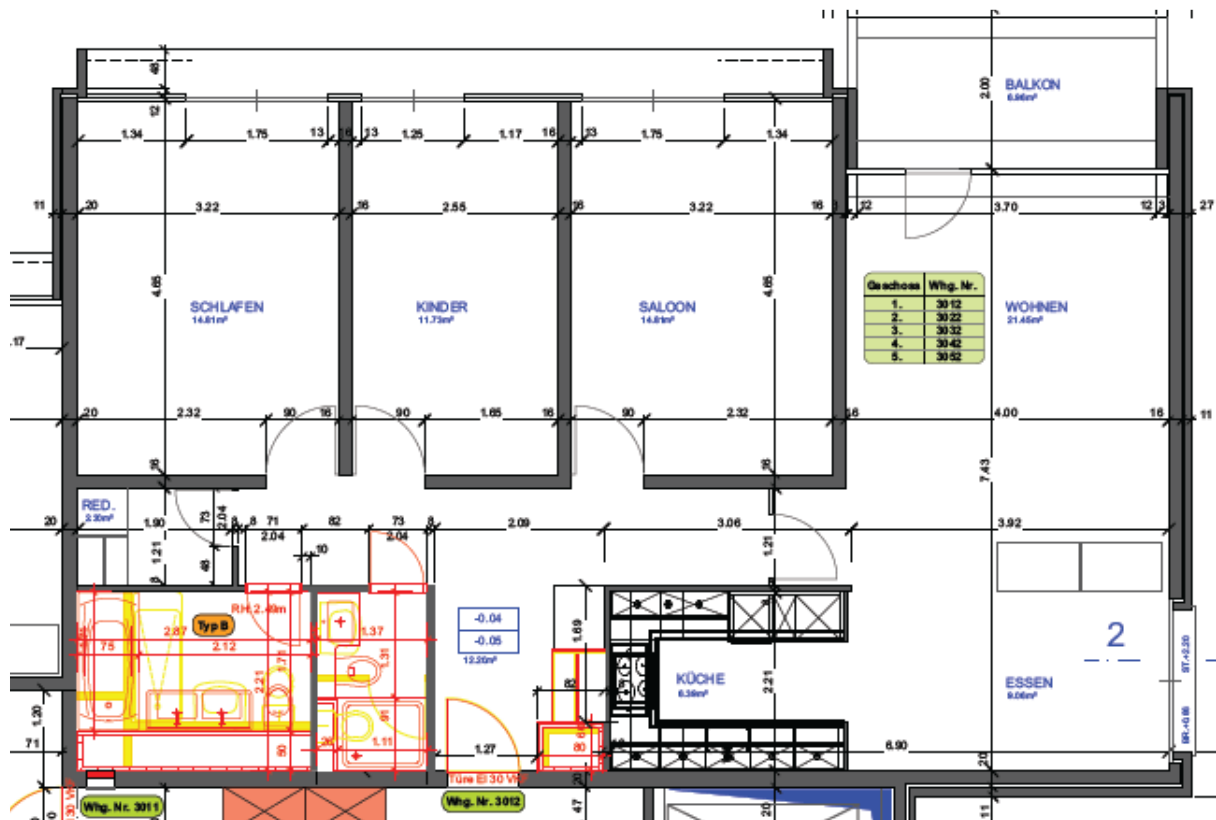

Wohnbaugenossenschaft Murifeld Jupiterstrasse 25/1146 3015 Bern

Grundriss der Wohnungen 3002, 3012, 3022, 3032, 3042, 3052

Wohnungstyp: 4.5 Zimmer, gross, Ausrichtung SO

Nutzfläche: 101m²

Nicht massstäblich