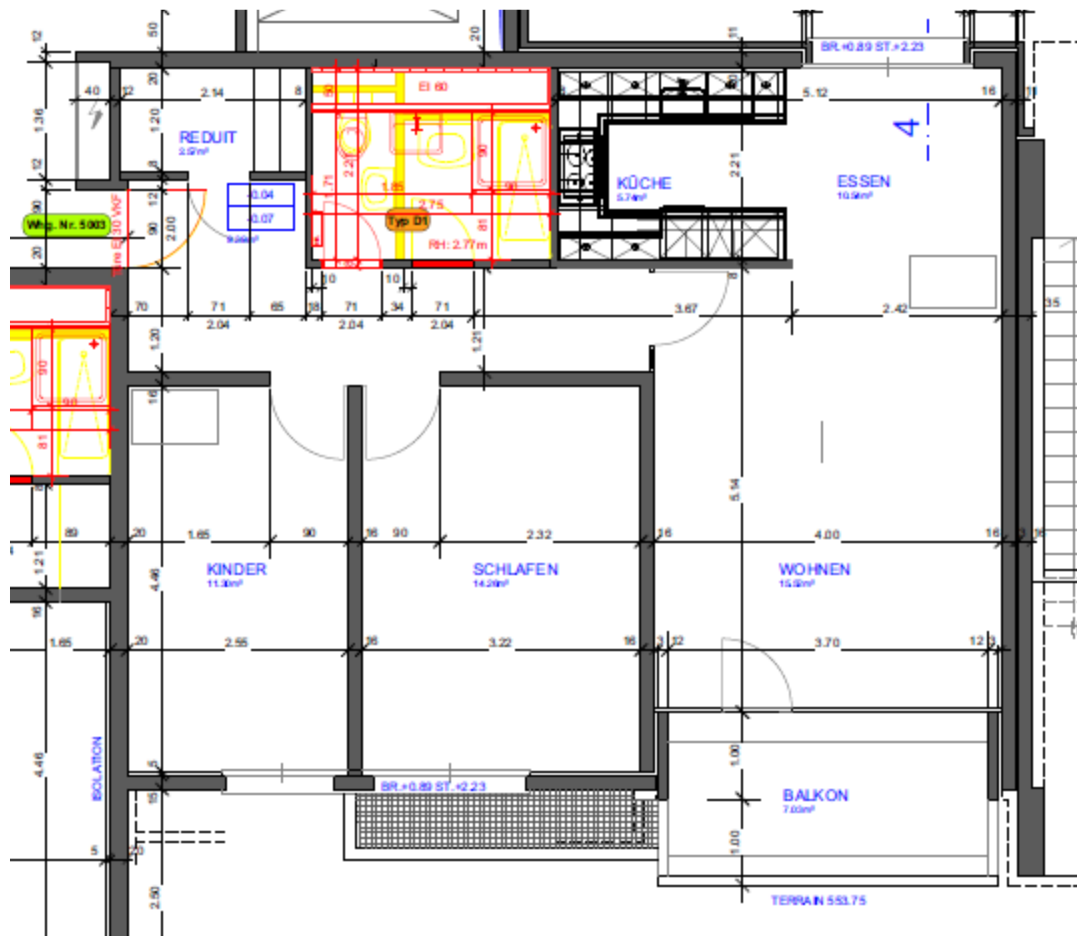

**Wohnbaugenossenschaft Murifeld  
Jupiterstrasse 25/1146  
3015 Bern**

**Grundriss der Wohnungen 5003, 5013, 5023, 5033, 5043, 5053, 5063, 5073, 5103**

Wohnungstyp: 3.5 Zimmer, Ausrichtung SW

Nutzfläche: 75m<sup>2</sup>