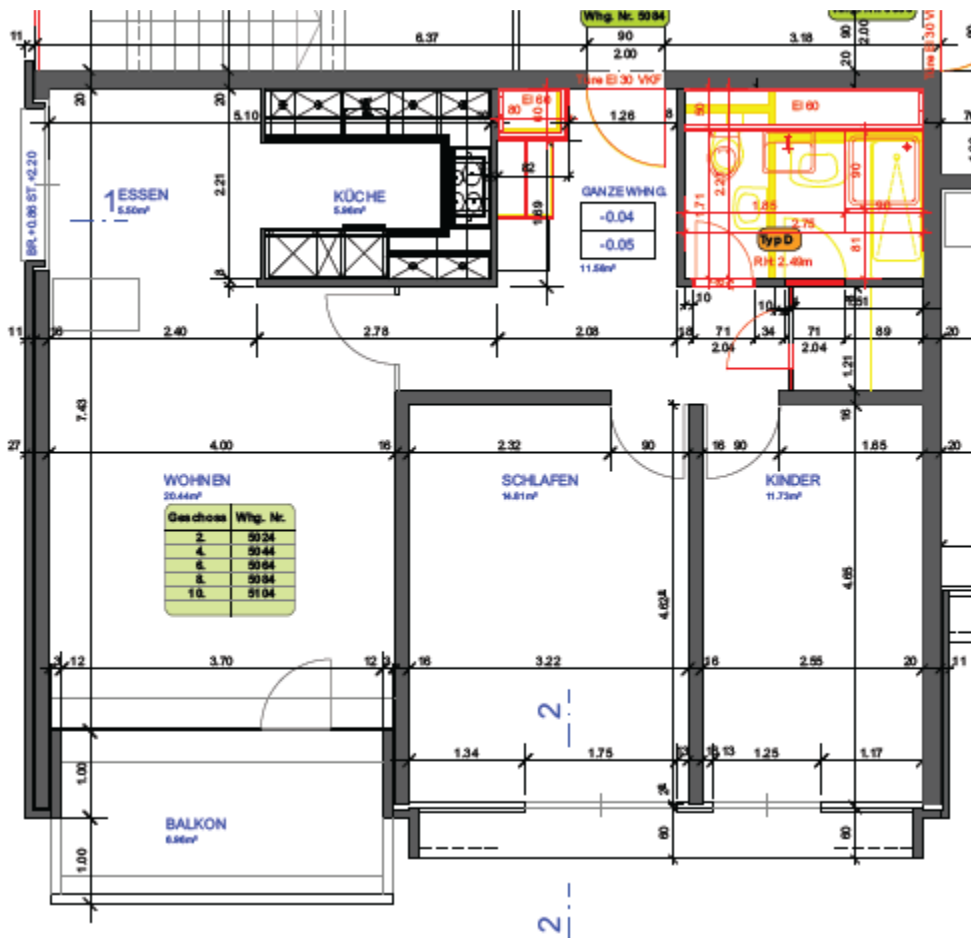

# Wohnbaugenossenschaft Murifeld Jupiterstrasse 25/1146 3015 Bern

**Grundriss der Wohnungen 5004, 5014, 5024, 5034, 5044, 5054, 5064, 5074, 5084, 5094, 5104**

Wohnungstyp: 3.5 Zimmer, Ausrichtung NW

Nutzfläche: 75m<sup>2</sup>