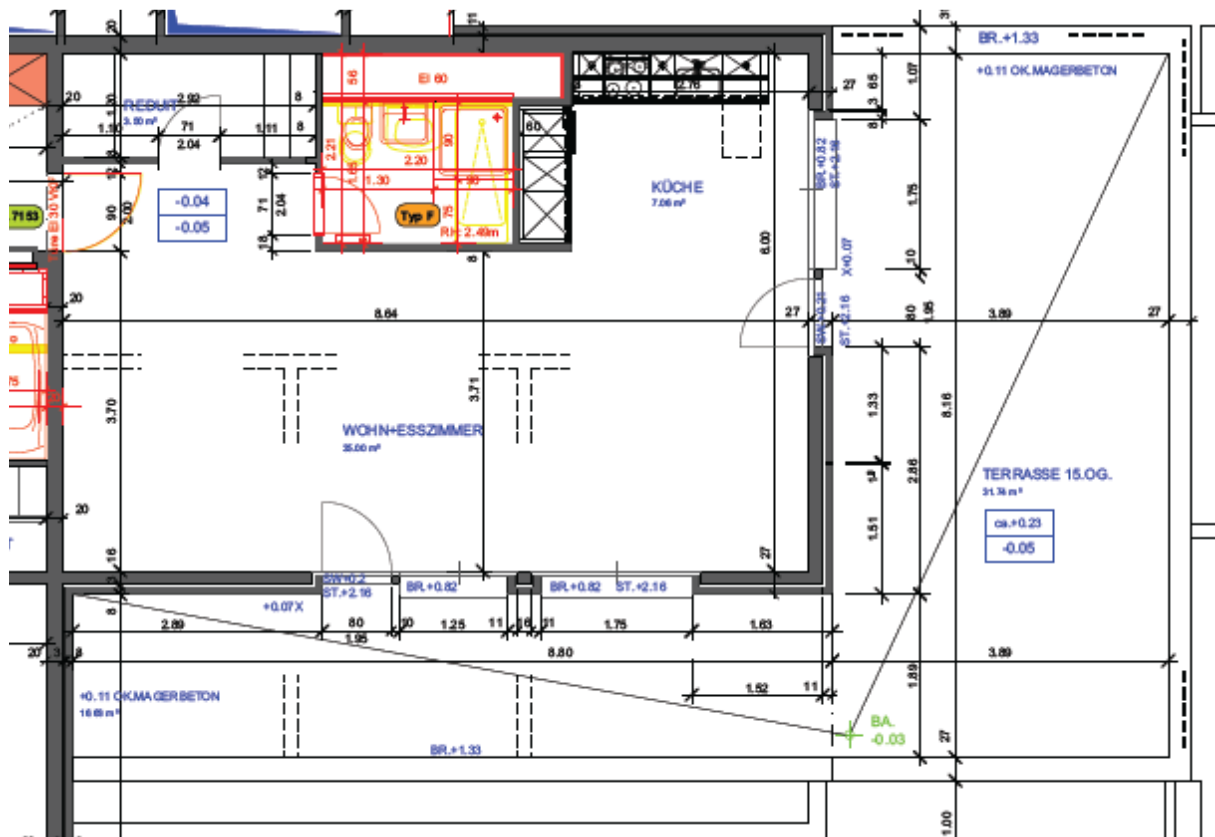

# Wohnbaugenossenschaft Murifeld Jupiterstrasse 25/1146 3015 Bern

## Grundriss der Wohnung 7153

Wohnungstyp: 1.5 Zimmer, Dachterrasse; Ausrichtung SW

Nutzfläche: 49m<sup>2</sup>

Nicht massstäblich

Bern, 20.12.2019